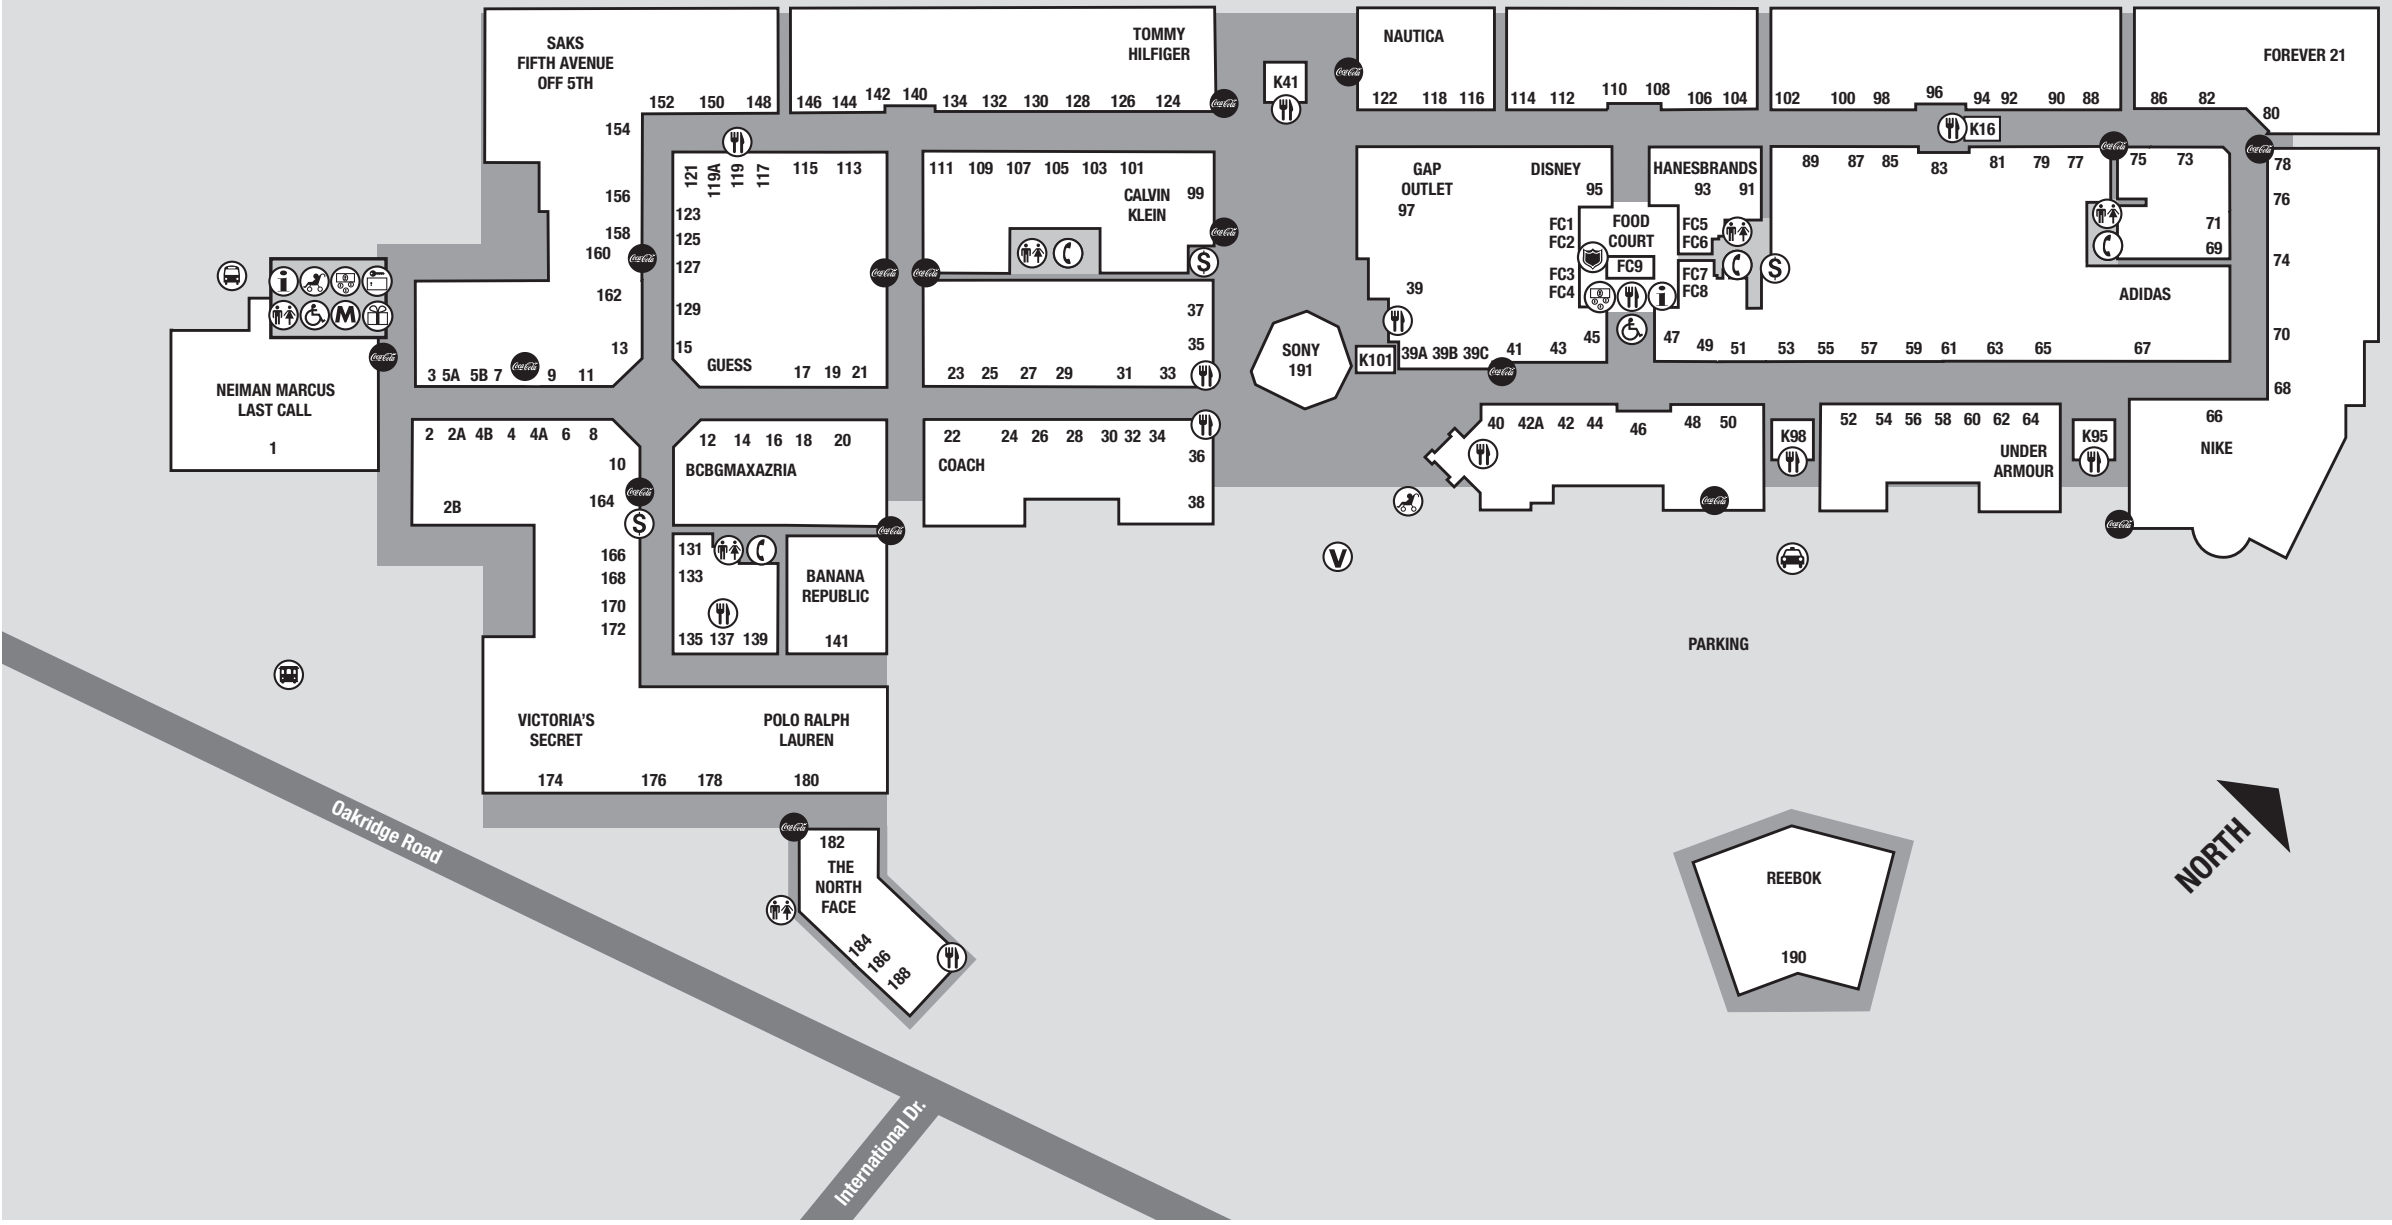

ORLANDO PREMIUM OUTLETS® - INTERNATIONAL DR

Interstate - 4

Designer Fashions & Sportswear

129	2b bebe	226-3200
11	7 For All Mankind	226-0586
67	Adidas	903-7240
52	Aeropostale	248-9024
172	American Apparel	354-0696
23	Ann Taylor Factory Store	803-5591
127	Aqua Beachwear	351-0770
26	Bali Outlet	363-4498
141	Banana Republic Factory Store	363-4497
12	BCBG Max Azria	903-9229
20	Brooks Brothers Factory Store	363-5918
186	Burton Snowboards	235-1300
99	Calvin Klein	354-4916
140	Champion	352-7231
70	Charlotte Russe	351-1044
133	Chico's	363-1796
46	Columbia Sportswear	363-0708
19	DKNY	351-4481
90	Dressbarn/Dressbarn Woman	363-2821
54	Ecko Unltd.	354-2493
111	Eddie Bauer Outlet	352-2469
176	Express Last Hurrah	248-0525
5B	Façonnable	351-7607
80	Forever 21	248-0702
97	Gap Outlet	345-0467
44	Greg Norman Factory	(321) 354-1550
15	Guess Factory Store	264-5284
93	HanesBrands	352-8111
50	Hugo Boss Factory Store	264-9599
42	Hurley	352-2996
55	Izod	354-4442
178	J.Crew	226-6862
30	Jockey	363-4840
128	Jones New York	248-3069
10	Juicy Couture	355-7225
132	Kasper	354-1344
13	Kenneth Cole	903-1191
17	Lacoste	370-2992
142	Lane Bryant Outlet	226-3222
112	Levi's Outlet Store	903-5412
156	Loft Outlet	345-8071
74	Love Culture	345-0648
92	Maidenform	248-1030
71	Marc Ecko Cut & Sew	226-2155
123	MaxStudio.com	355-7893
29	Michael Kors	363-0360
122	Nautica	226-1661
1	Neiman Marcus Last Call	264-2988
104	New York & Company	345-9881
66	Nike Factory Store	351-9400
182	The North Face	248-1292
48	Oakley Vault	355-3772

79	PacSun	354-4492
184	Pearl Izumi	352-2555
107	Perry Ellis	355-3003
180	Polo Ralph Lauren Factory Store	903-0339
5A	Robert Graham	226-6555
73	Rue21	354-4960
154	Saks Fifth Avenue Off 5th	354-5757
4A	Sarar	370-4833
51	Sean John	351-6784
3	St. John Outlet	352-5646
106	Surf Warehouse	351-1352
164	Ted Baker London	370-8920
9	Thomas Pink	351-4111
86	Tilly's	903-0584
124	Tommy Hilfiger	354-0225
125	True Religion Brand Jeans	903-5068
116	U.S. Polo Assn.	264-5782
64	Under Armour	355-3177
57	Van Heusen	354-3226
174	Victoria's Secret	355-9891
18	Vince	355-9802
63	Wet Seal	370-5723
24	White House Black Market	345-8781
61	Wilson's Leather	354-1502
4B	Zumiez	355-3047

Shoes

53	Aldo	363-5594
58	Asics	248-8227
32	Clarks Bostonian	903-5012
16	Cole Haan	351-2272
68	Converse	370-5072
76	Crocs	351-9199
130	Easy Spirit	352-3179
89	Famous Footwear Outlet	352-0443
77	Foot Locker	352-0804
83	G.H. Bass & Co.	354-9899
14	Johnston & Murphy	370-4360
69	Journeys	264-5001
113	New Balance Factory Store	903-9551
78	Payless ShoeSource	355-7281
134	Puma	363-9170
110	Rack Room Shoes	264-2852
190	Reebok	351-9335
94	Robert Wayne Footwear	351-9051
190	Rockport	351-9335
109	SAS Factory Shoe Store	264-9890
82	Skechers	370-2945
87	Stride Rite Keds Sperry	363-4606
31	Timberland	370-6630
148	Ugg Australia	965-5021
65	Vans	248-8577

For Children

102	Carter's	345-0003
96	The Children's Place Outlet	226-8610
95	Disney's Character Warehouse	354-3255
25	Gymboree Outlet	354-9833
98	Hartstrings	351-7009
121	Janie and Jack	370-0886
81	Justice	363-9450
100	OshKosh B'gosh	352-6414
85	P.S. from Aeropostale	352-0394
39	Polo Ralph Lauren Children's Factory Store	248-1546
105	Tommy Hilfiger Kids	354-3102

Accessories & Jewelry